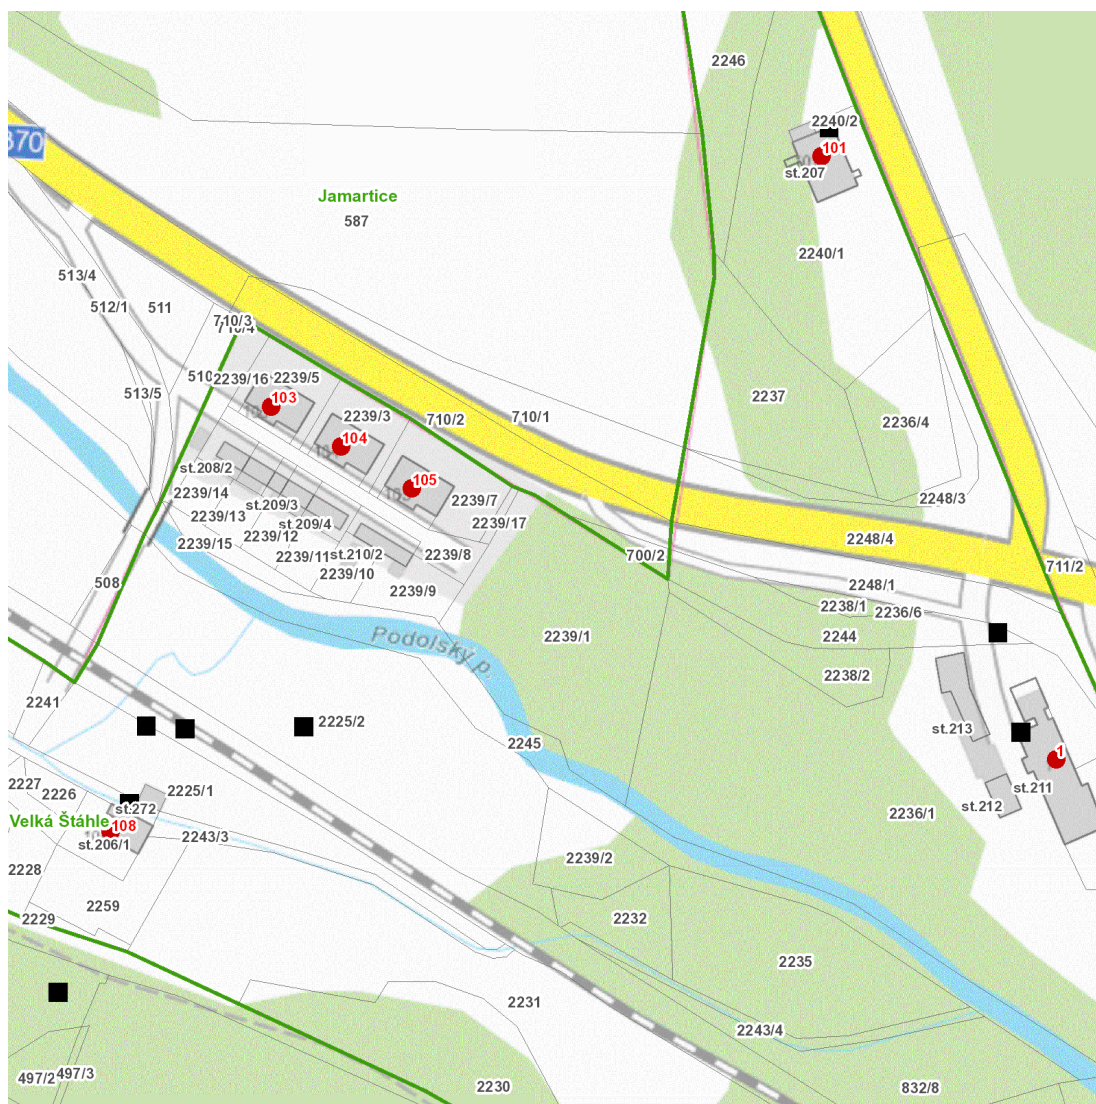

dne **10. 4. 2024** od **11:00** do **15:00** hodin

Plánovaná odstávka zahrnuje tyto lokality:

Velká Štáhle (okres Bruntál)
č. p. 1, 101, 103, 104, 105, 108

UPOZORNĚNÍ

Dotčené zařízení distribuční soustavy je nutné i v době odstávky považovat za zařízení pod napětím, a proto vás žádáme o dodržení všech zásad bezpečnosti a provedení opatření potřebných k zamezení případných škod na zdraví a majetku. | Provozovatelé výroben elektřiny jsou povinni zajistit přerušeni dodávky elektřiny z výroby do vypnutého úseku distribuční soustavy.

NEJDE VÁM ELEKTŘINA...

TIP: Registrujte se zdarma na www.cezdistribuce.cz/sluzba a informace o odstávkách elektřiny budete dostávat e-mailem nebo SMS. U poruch zasíláme SMS s předpokládanou dobou obnovení dodávek. | Aktuální stav dodávek elektřiny na konkrétní adrese zjistíte snadno, rychle a bez registrace na portále **Bez Štávy** (www.bezstavy.cz).

dne 10. 4. 2024 od 11:00 do 15:00 hodin**Orientační mapový podklad odstávkou dotčených lokalit****VYSVĚTLIVKY**

- – adresy dotčené odstávkou elektřiny
- – místa připojení k elektrické síti dotčená odstávkou

INFORMACE ZASLÁNA

IDDS: nbmbu9w (Obec Velká Štáhle)