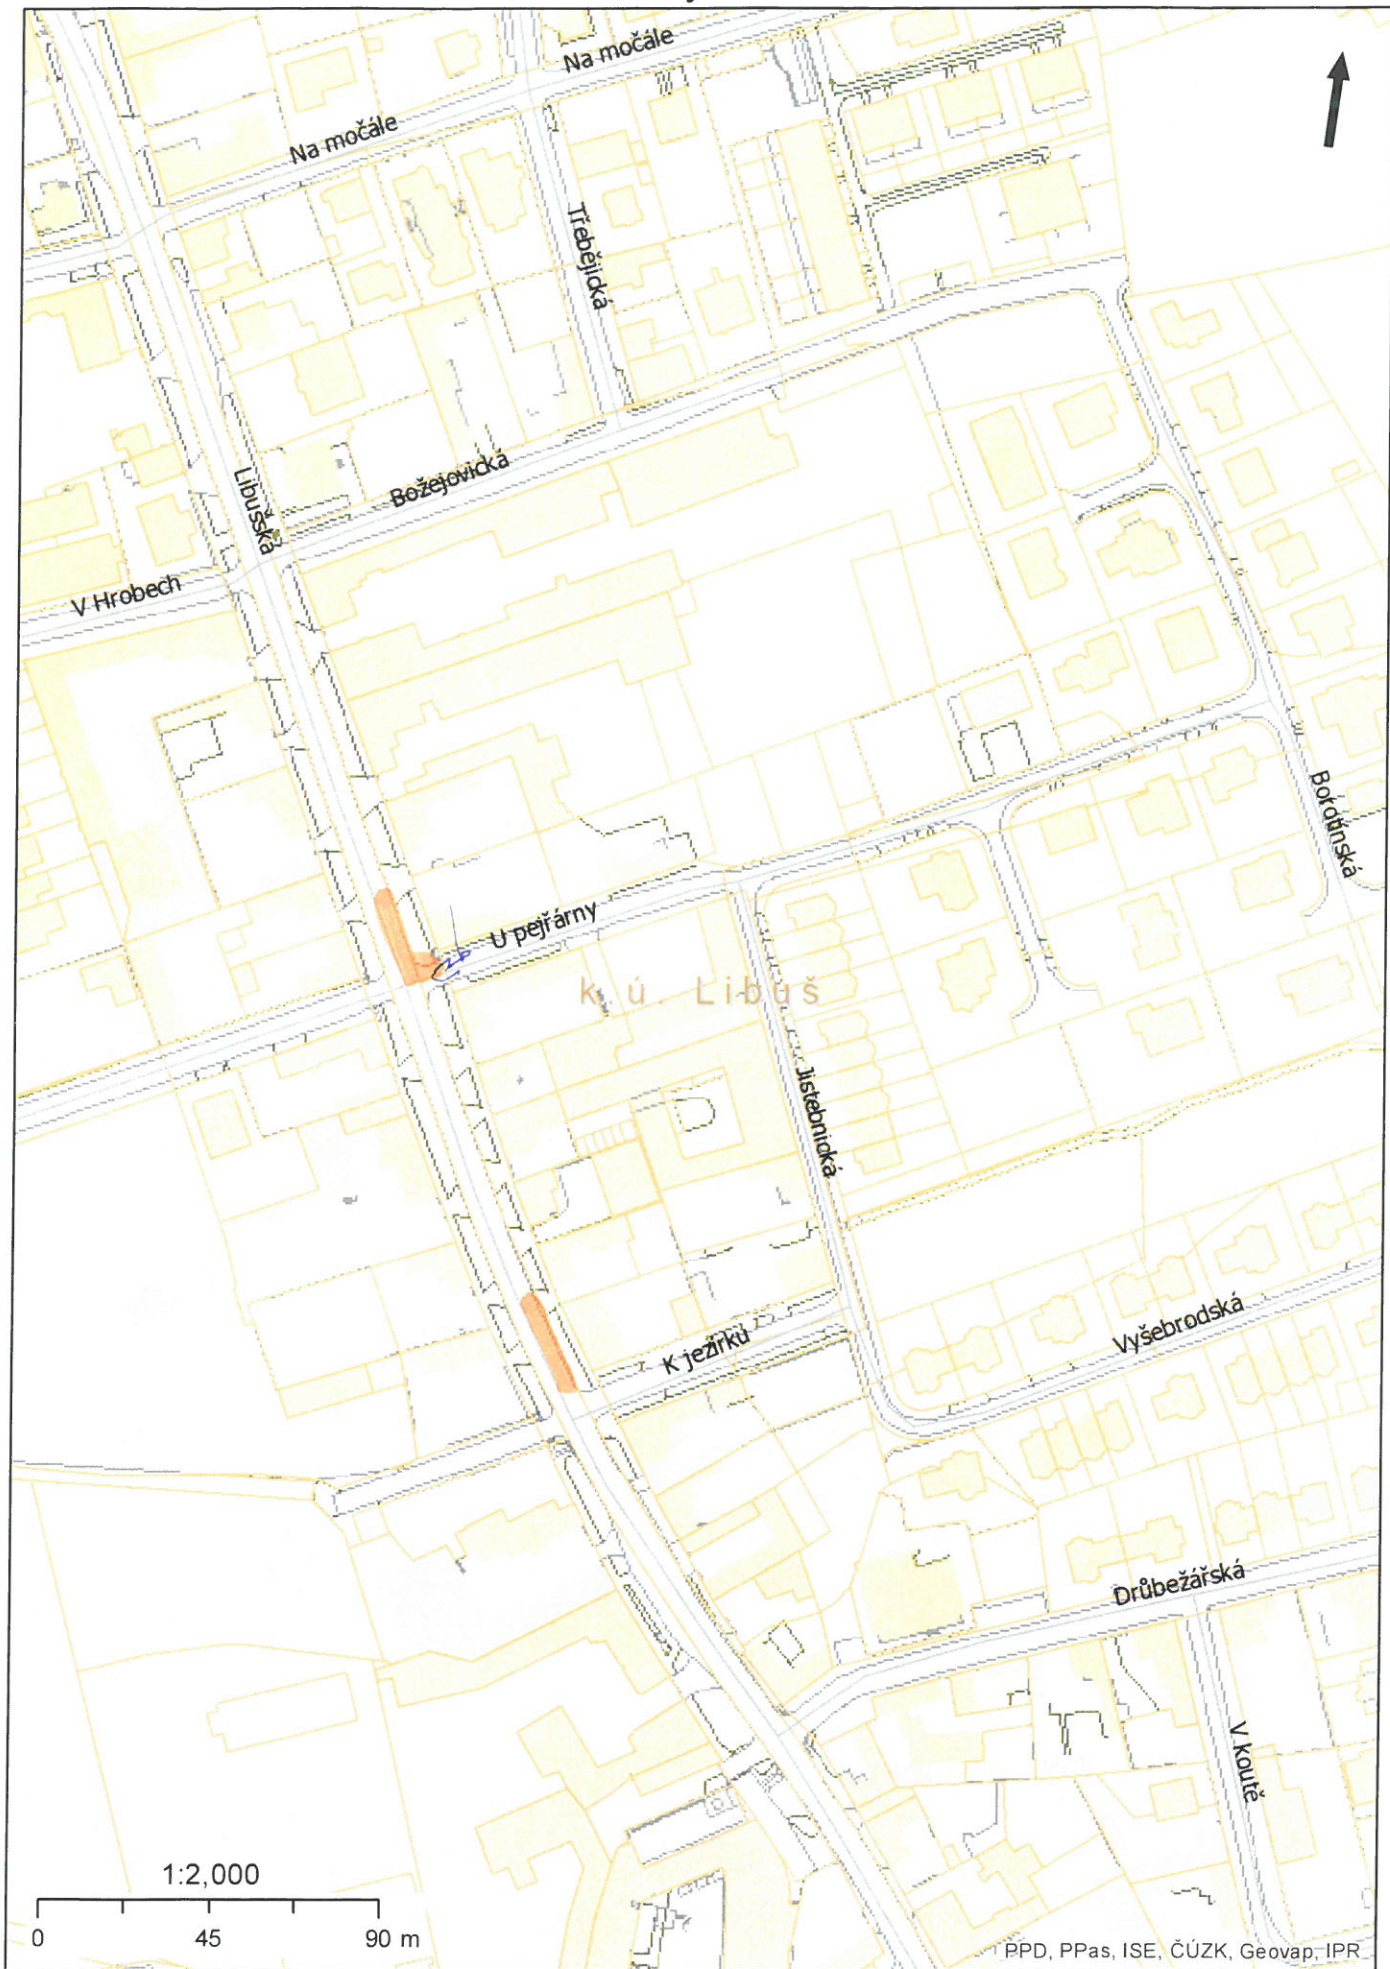

Obcený tisk

1:2,000

0 45 90 m