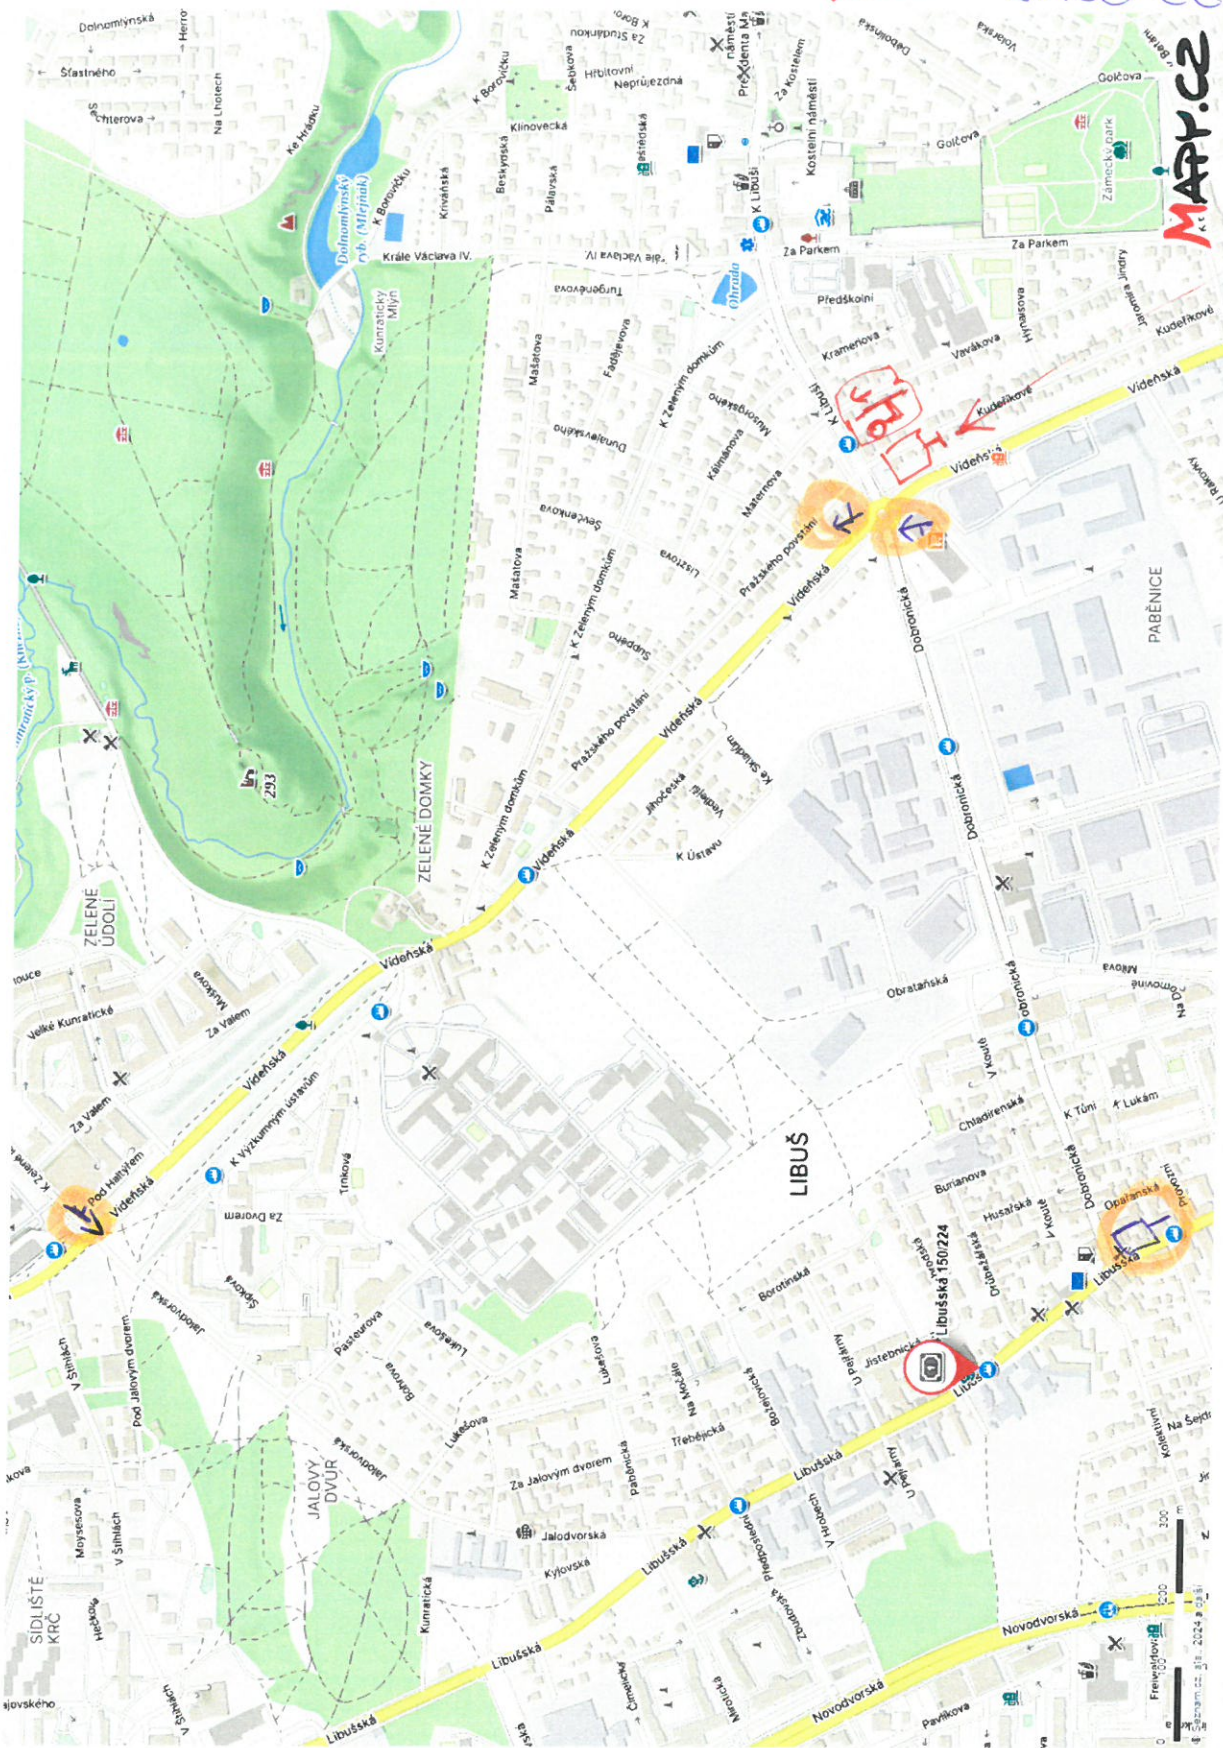

UZAVŘEN POUH → CENTRUM  
2 VÝKOPY

LIBUŠSKÁ  
SMĚR PENTRU  
NEPRÍJEDINA

MAPPY.CZ

2.

3

# OBJÍZDNÁ TRASA

UL. LIBUŠSKÁ  
SMĚR CENTRUM

NEPŘÍJÍZ  
NA

MARICE

PABĚNICE

LIBUŠ

Libušská 150/224