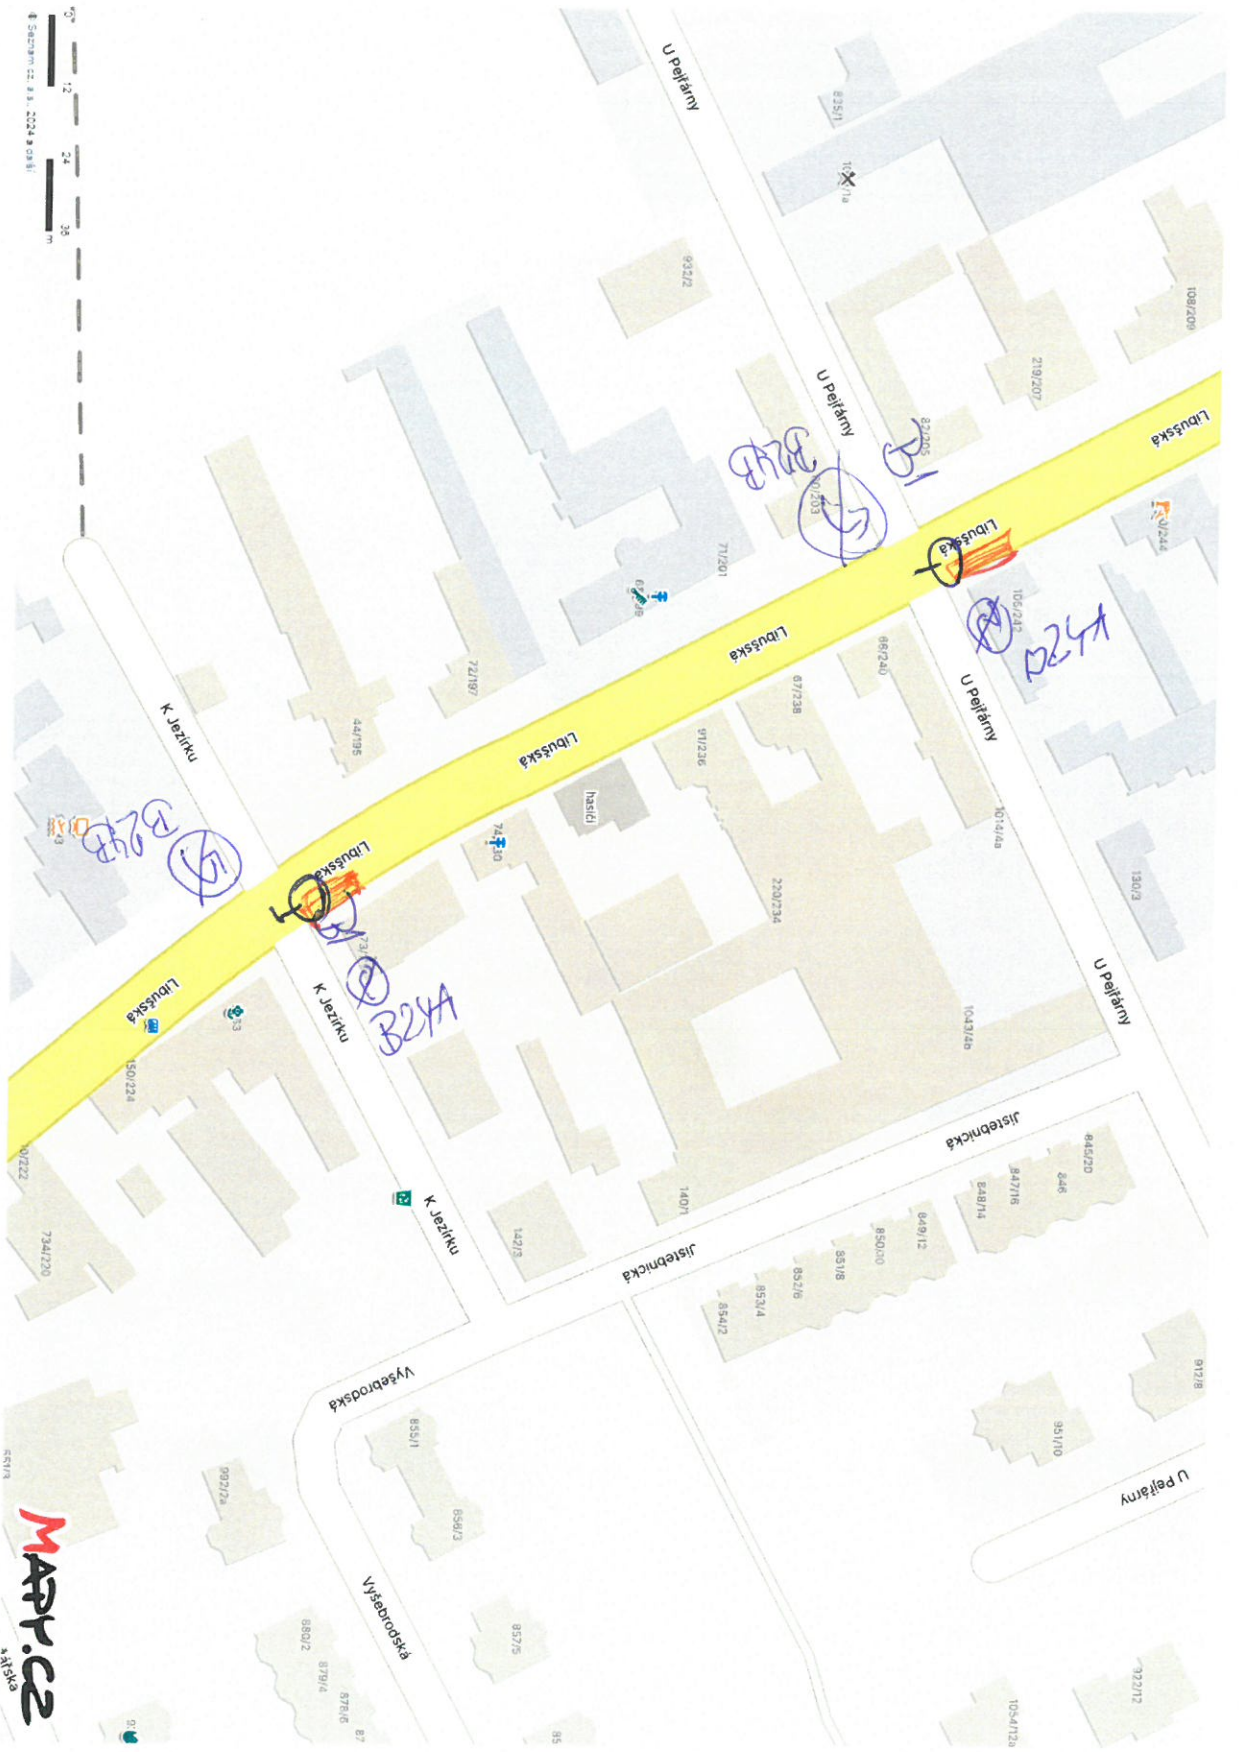

UZAVŘEN POUH → CENTRUM  
2 VÝKOPY

LIBUŠSKÁ  
SMĚR PENTRU  
NEPRÍJEDINA

MAPPY.CZ

2.

3

# Obcený tisk

1:2,000

0 45 90 m

# OBJÍZDNÁ TRASA

UL. LIBUŠSKÁ  
SMĚR CENTRUM

NEPŘÍJÍZ  
NA

MARICE

PABĚNICE

LIBUŠ

Libušská 150/224