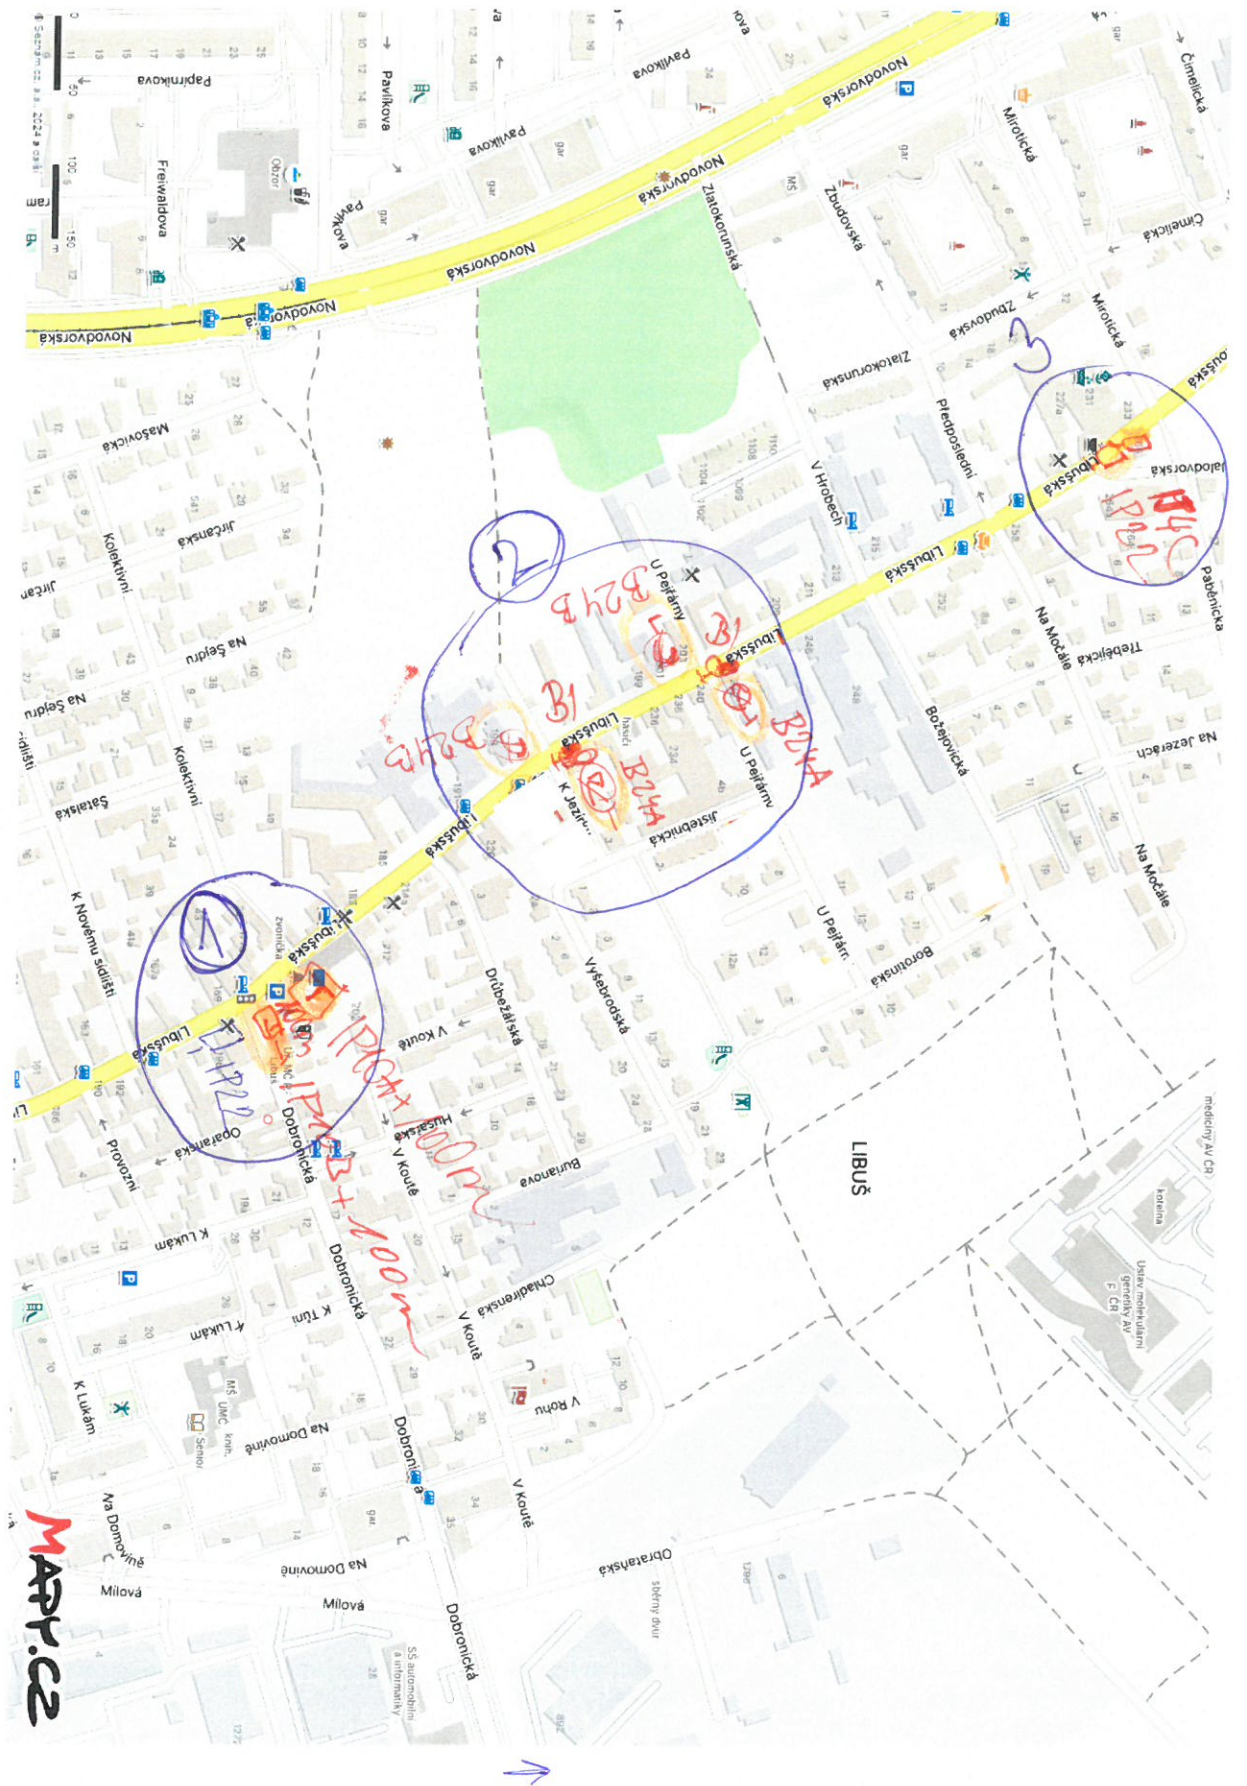

UZAVŘEN POUH → CENTRUM  
2 VÝKOPY

LIBUŠSKÁ  
SMĚR PENTRU  
NEPRÍJEDINA

MAPPY.CZ

2.

3

# Obcený tisk

1:2,000

0 45 90 m

# OBJÍZDNÁ TRASA

UL. LIBUŠSKÁ  
SMĚR CENTRUM

NEPŘÍJÍZ  
NA

MARICE

PABĚNICE

LIBUŠ

Libušská 150/224