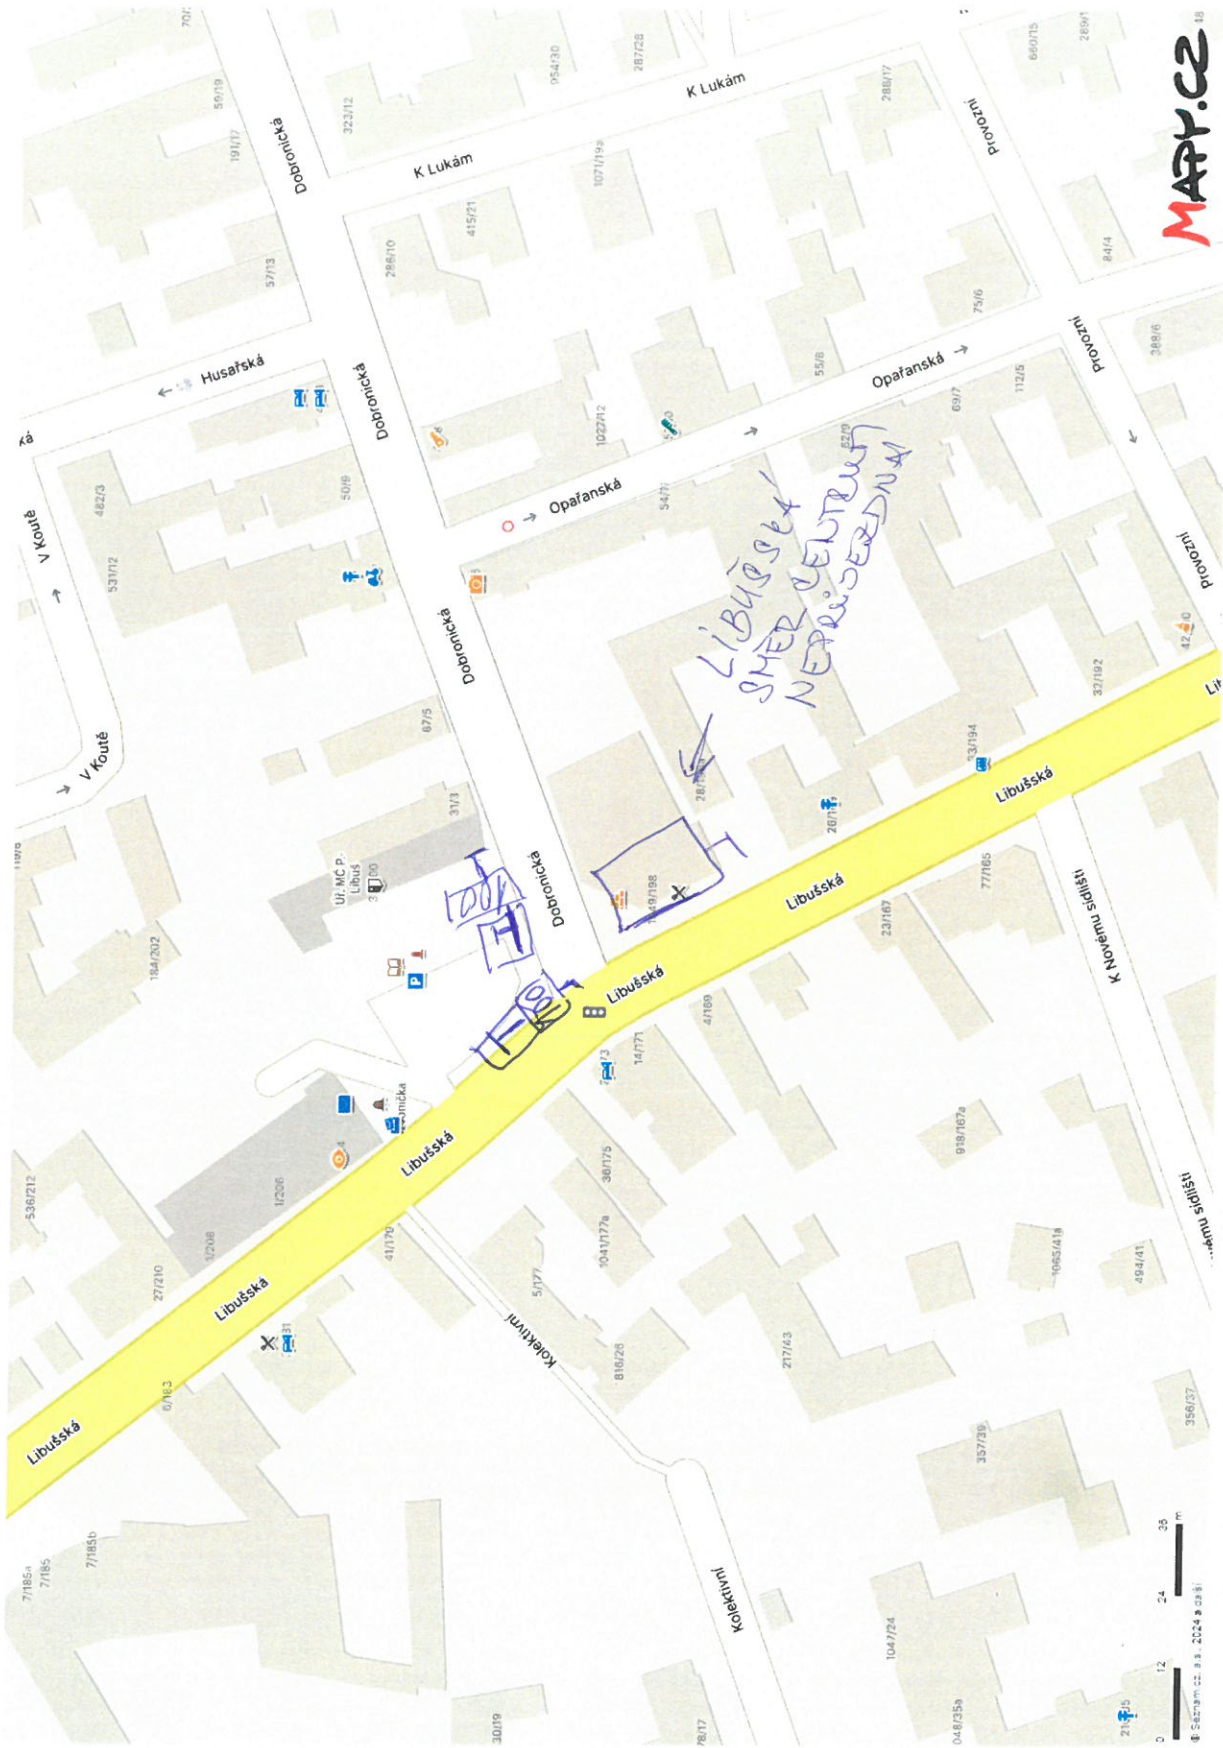

UZAVŘEN POUH → CENTRUM  
2 VÝKOPY

LIBUŠSKÁ  
SMĚR PENTRU  
NEPRÍJEDINA

MAPPY.CZ

2.

3

# Obcený tisk

1:2,000

0 45 90 m

# OBJÍZDNÁ TRASA

UL. LIBUŠSKÁ  
SMĚR CENTRUM

NEPŘÍJÍZ  
NA

MARICE

PABĚNICE

LIBUŠ

Libušská 150/224