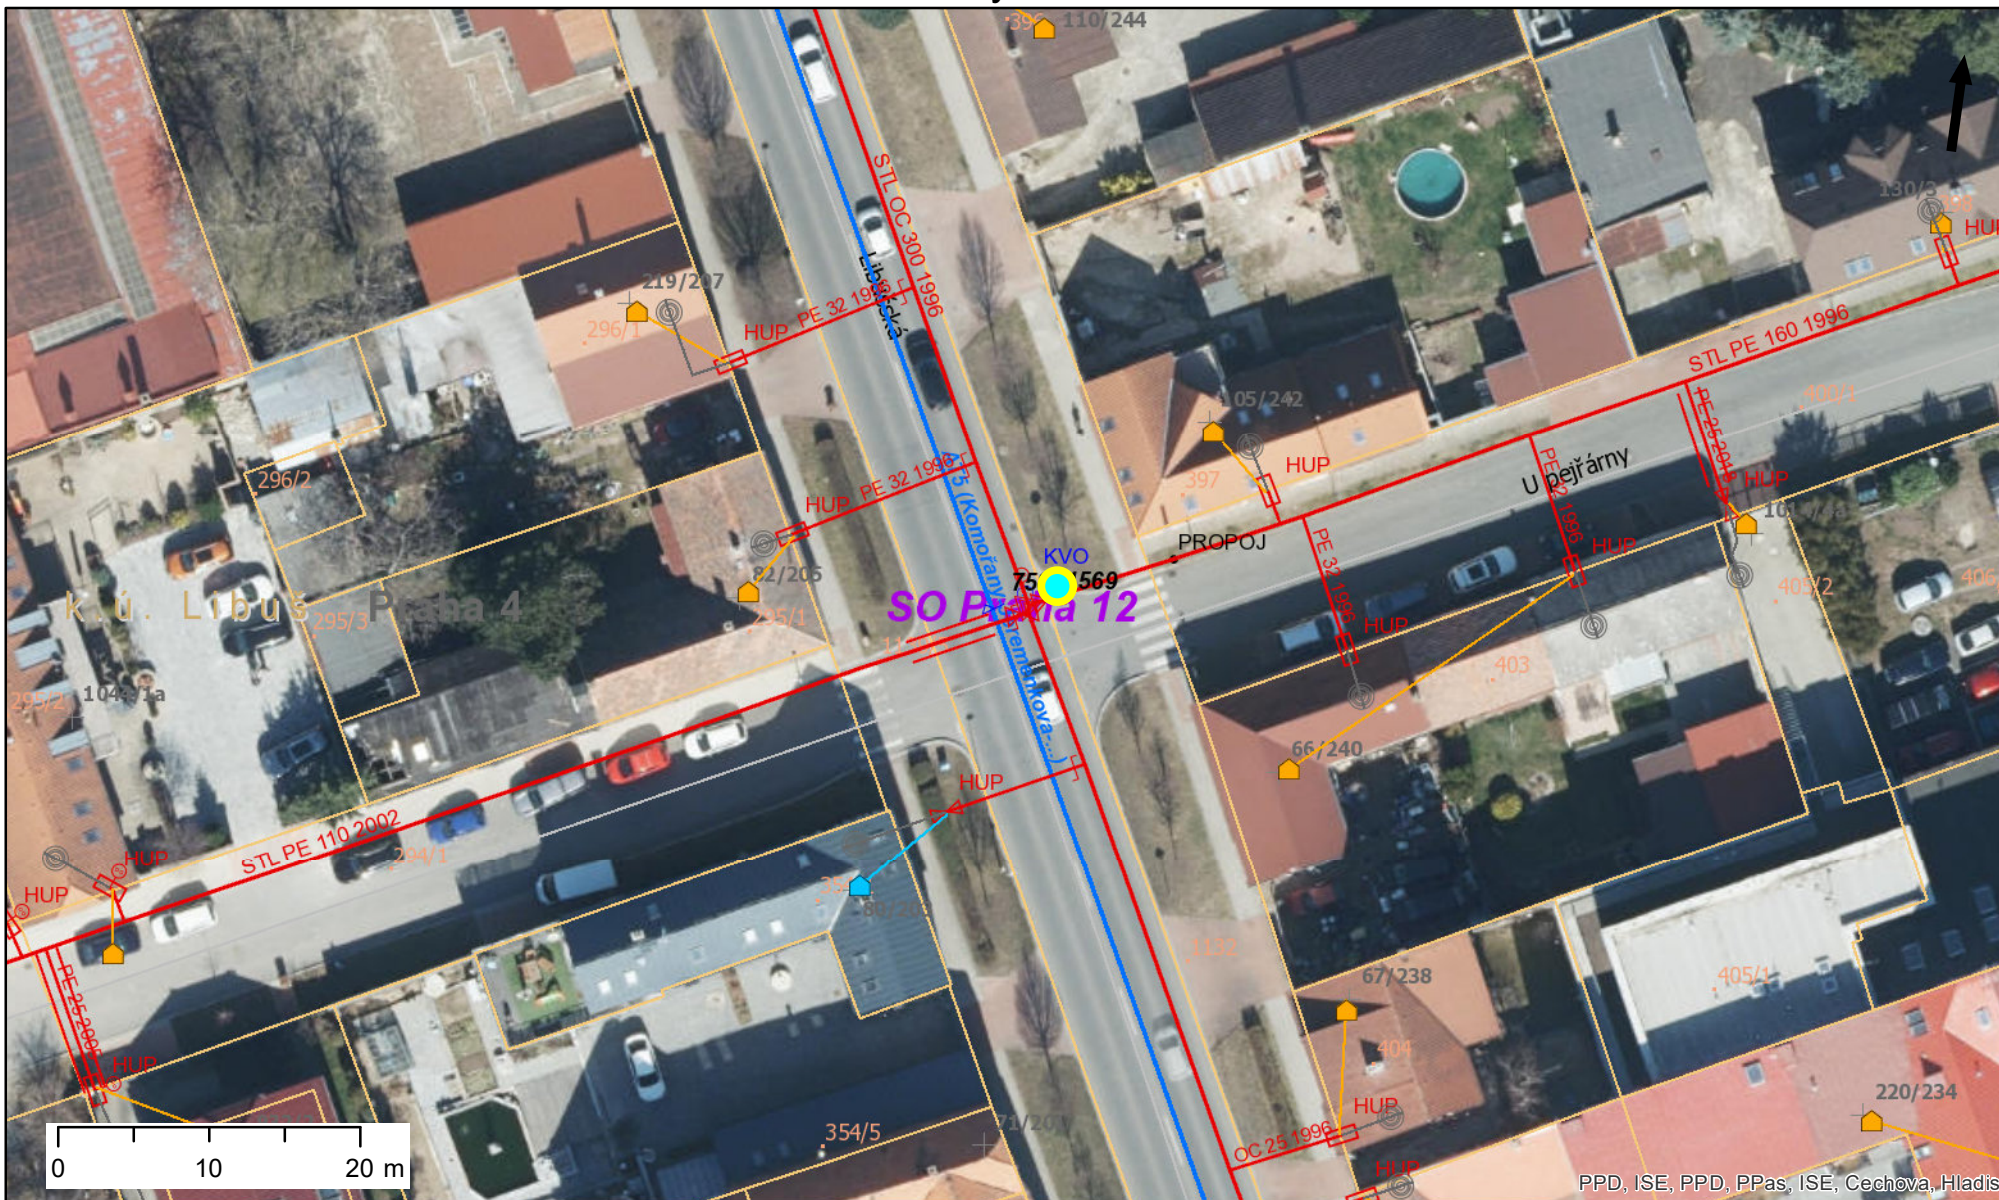

# Obecný tisk

Pražská plynárenská Distribuce a.s.,  
 člen koncernu Pražská plynárenská a.s.,  
 U plynárny 500, Praha 4, 145 08  
 www.ppdistribuce.cz

28.3.2024 10:23

1:500

- |                                           |                                               |                     |
|-------------------------------------------|-----------------------------------------------|---------------------|
| <span style="color: green;">—</span> NTL  | <span style="color: red;">—</span> STL 1 bar  | --- odstavené       |
| <span style="color: yellow;">—</span> VTL | <span style="color: blue;">—</span> STL 3 bar | - - - přibližný pr. |

PPD, ISE, PPD, PPaS, ISE, Cechova, Hladis