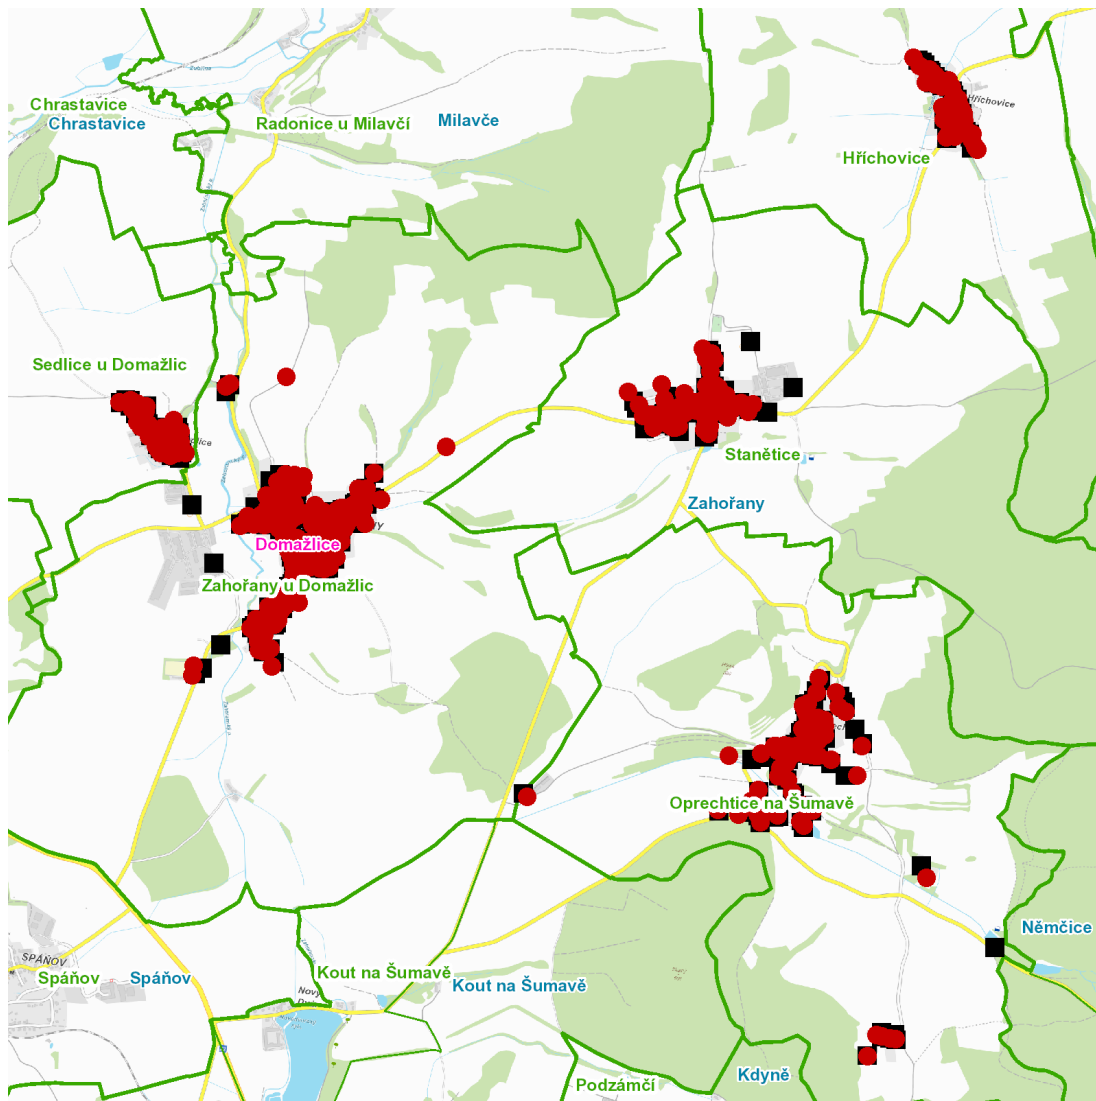

dne **11. 10. 2023** od **7:30** do **15:30** hodin

Plánovaná odstávka zahrnuje tyto lokality:**Zahořany (okres Domažlice)**část obce **Hříchovice**

č. p. 1, 4, 5, 6, 10, 14-22, 25, 26, 27, 28, 30, 34, 36, 38, 41, 42, 43, 45, 46, 48, 49, 51, 52

č. p. 1-5, 7, 8, 9, 11, 12, 13, 15-19, 21-25, 27, 28, 29, 30, 33-41, 43-51, 55-63, 65, 66, 68, 69, 72, 73, 74, 75, 78, 79, 80, 81, 83-92, 94-106, 108, 109, 111-125, 127-134, 136, 137, 138, 140, 141, 145, 146, 147, 149, 150, 152, 154, 155, 156, 157, 160, 162, 163, 164, 165

č. ev. 1

kat. území **Zahořany u Domažlic** (kód **789925**): **parcelní č.** ST.153, 7/3, 43, 79/4, 100, 145, 152, 706/2, 1737, 1771, 1827, 1832, 1911/7, 2003/1, 2118, 2335kat. území **Oprechtice na Šumavě** (kód **712027**): **parcelní č.** 86, 141, 434/1, 1046, 1140kat. území **Sedlice u Domažlic** (kód **746908**): **parcelní č.** 30/5, 34/2, 41/1, 237/1**UPOZORNĚNÍ**

dne **11. 10. 2023** od **7:30** do **15:30** hodin

Orientační mapový podklad odstávkou dotčených lokalit

VYSVĚTLIVKY

- – adresy dotčené odstávkou elektřiny
- – místa připojení k elektrické síti dotčená odstávkou