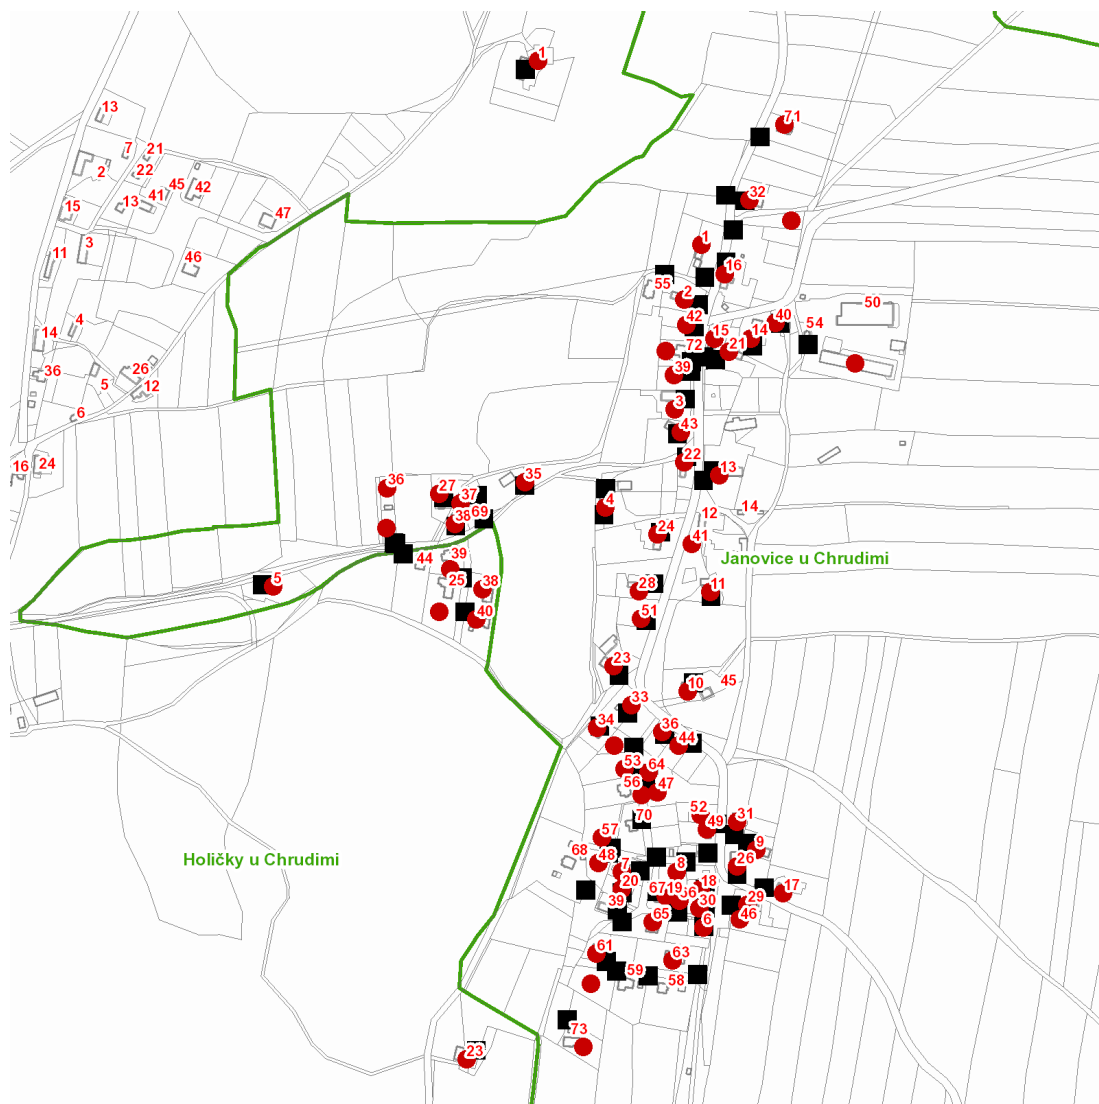

dne **22. 4. 2021** od **7:30** do **11:00** hodin

Plánovaná odstávka zahrnuje tyto lokality:**Morašice (okres Chrudim)**část obce **Holičky**

č. p. 1, 23, 38, 40

část obce **Janovice**

č. p. 1-11, 13-24, 26-44, 46, 47, 48, 49, 51, 52, 53, 57, 61, 63, 64, 65, 66, 71

č. ev. 36

kat. území **Janovice u Chrudimi** (kód **698351**): parcelní č. 15/1, 52, 98, 99/2, 318/2, 343/18, 343/21, 343/62kat. území **Holičky u Chrudimi** (kód **698342**): parcelní č. 89/3, 89/7

UPOZORNĚNÍ

dne 22. 4. 2021 od 7:30 do 11:00 hodin**Orientační mapový podklad odstávkou dotčených lokalit****VYSVĚTLIVKY**

- – adresy dotčené odstávkou elektřiny
- – místa připojení k elektrické síti dotčená odstávkou