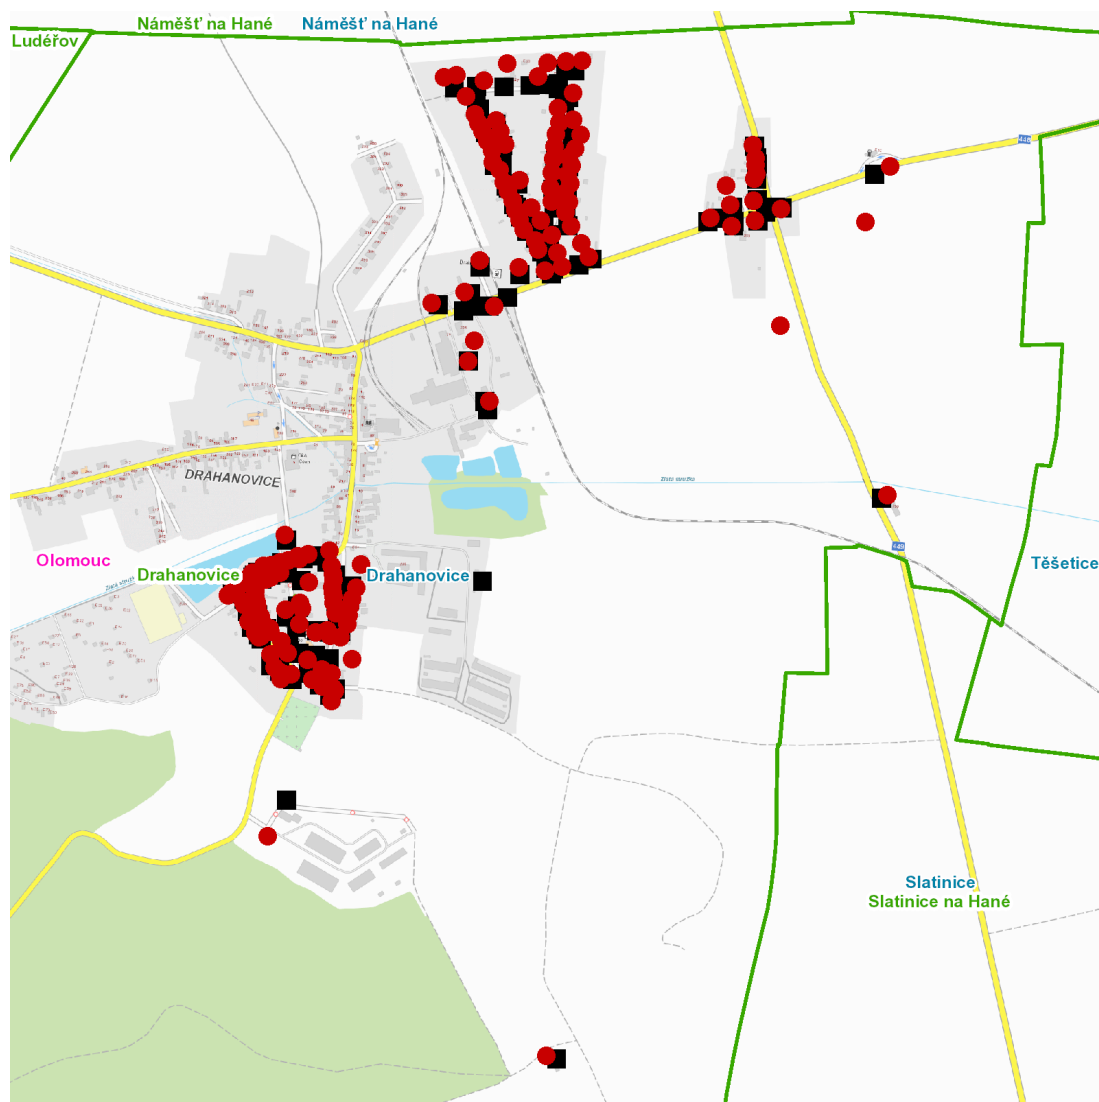

dne **15. 10. 2024** od **7:00** do **14:00** hodin

Plánovaná odstávka zahrnuje tyto lokality:**Drahanovice (okres Olomouc)**

č. p. 6, 16, 18-30, 33-39, 41-45, 48-54, 56-61, 68, 81, 84, 85, 90, 92-96, 99, 100, 101, 103, 104, 107, 111, 112, 114, 115, 117, 118, 119, 122, 125, 129, 131, 132, 133, 135-141, 143, 144, 145, 147, 148, 169, 171, 172, 173, 174, 178, 181, 189, 191, 192, 193, 199, 200, 201, 203, 206, 209, 213, 215, 220, 221, 223, 224, 225, 227, 228, 229, 230, 232-236, 240, 241, 242, 243, 246, 247, 249, 250, 251, 253, 254, 255, 256, 258, 259, 265, 266, 267, 269, 270, 272, 274, 277, 280, 282, 288, 289, 315, 322, 323, 325

č. ev. 5

kat. území **Drahanovice** (kód **631477**): **parcelní č.** 130, 239, 310/9, 314/5, 565/28, 571/95, 597/13, 597/14, 597/18, 597/28, 597/38, 696/13, 766/1, 825

UPOZORNĚNÍ

Dotčené zařízení distribuční soustavy je nutné i v době odstávky považovat za zařízení pod napětím, a proto vás žádáme o dodržení všech zásad bezpečnosti a provedení opatření potřebných k zamezení případných škod na zdraví a majetku. | Provozovatelé výroben elektřiny jsou povinni zajistit přerušení dodávky elektřiny z výroby do vypnutého úseku distribuční soustavy.

dne **15. 10. 2024** od **7:00** do **14:00** hodin

Orientační mapový podklad odstávkou dotčených lokalit

VYSVĚTLIVKY

- – adresy dotčené odstávkou elektřiny
- – místa připojení k elektrické síti dotčená odstávkou

INFORMACE ZASLÁNA

IDDS: ba4bemj (Obec Drahanovice)