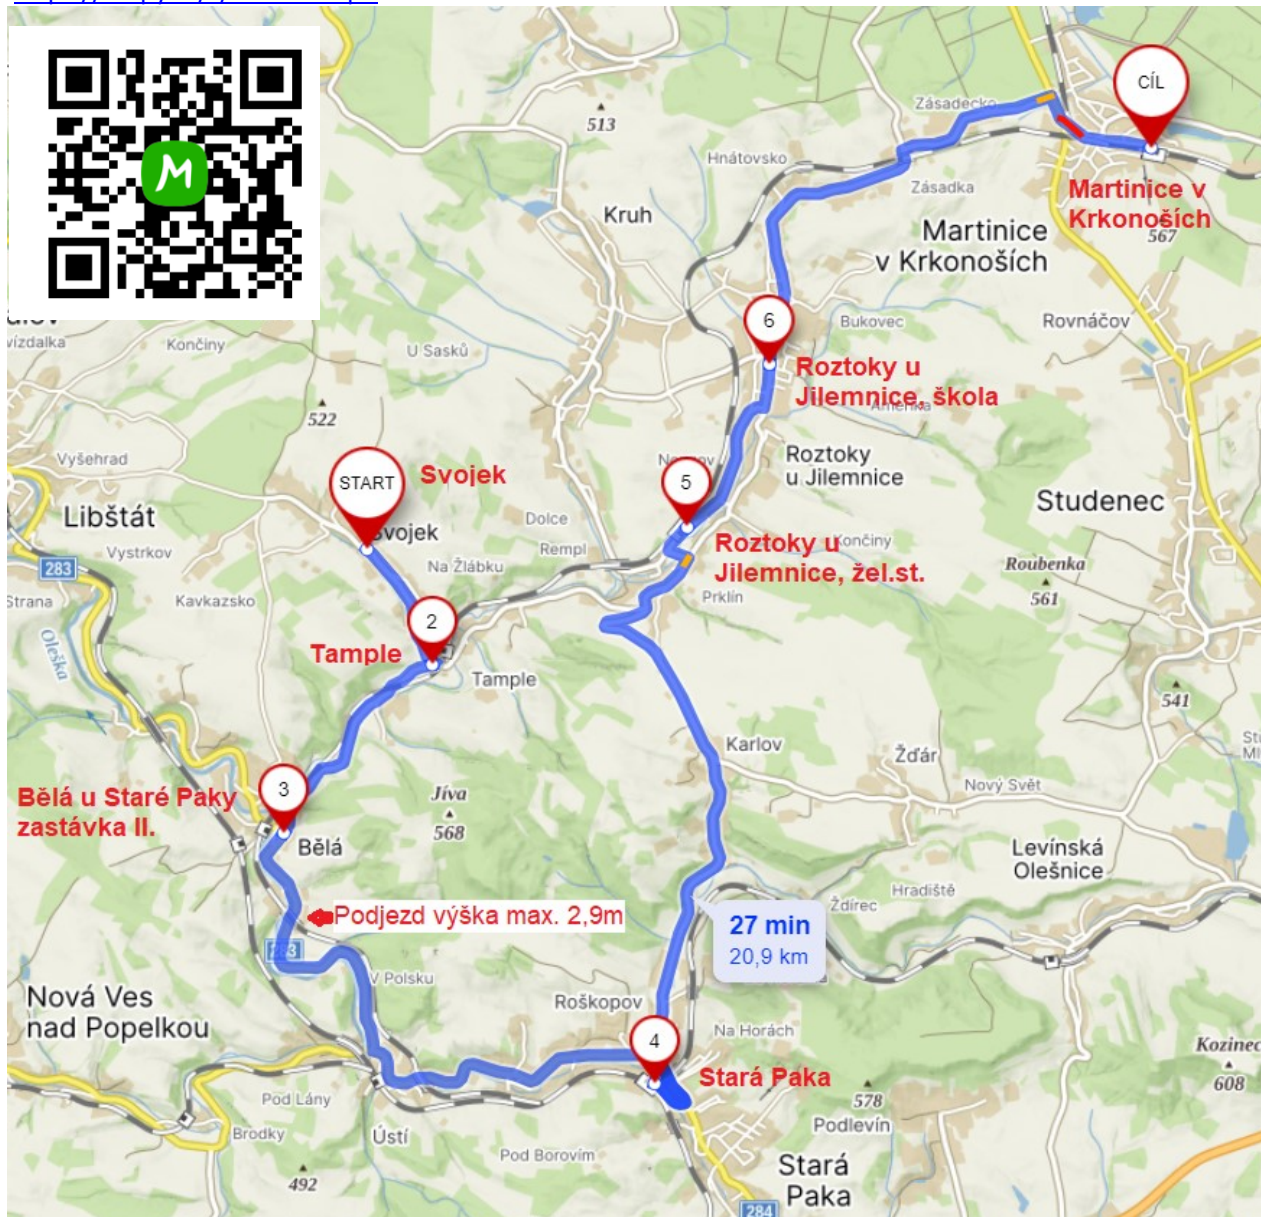

Trasa ND

Svojek - Stará Paka - Martinice v Krkonoších

Platí i jen pro úsek Svojek - Stará Paka nebo Stará Paka - Martinice v Krkonoších

<https://mapy.cz/s/bakobudepo>

Temple - Stará Paka

24.6., 30. – 31.7., 1.8., 10. – 11.9., 16.9., 7. – 11.10.2024.

<https://mapy.cz/s/garefazohu>