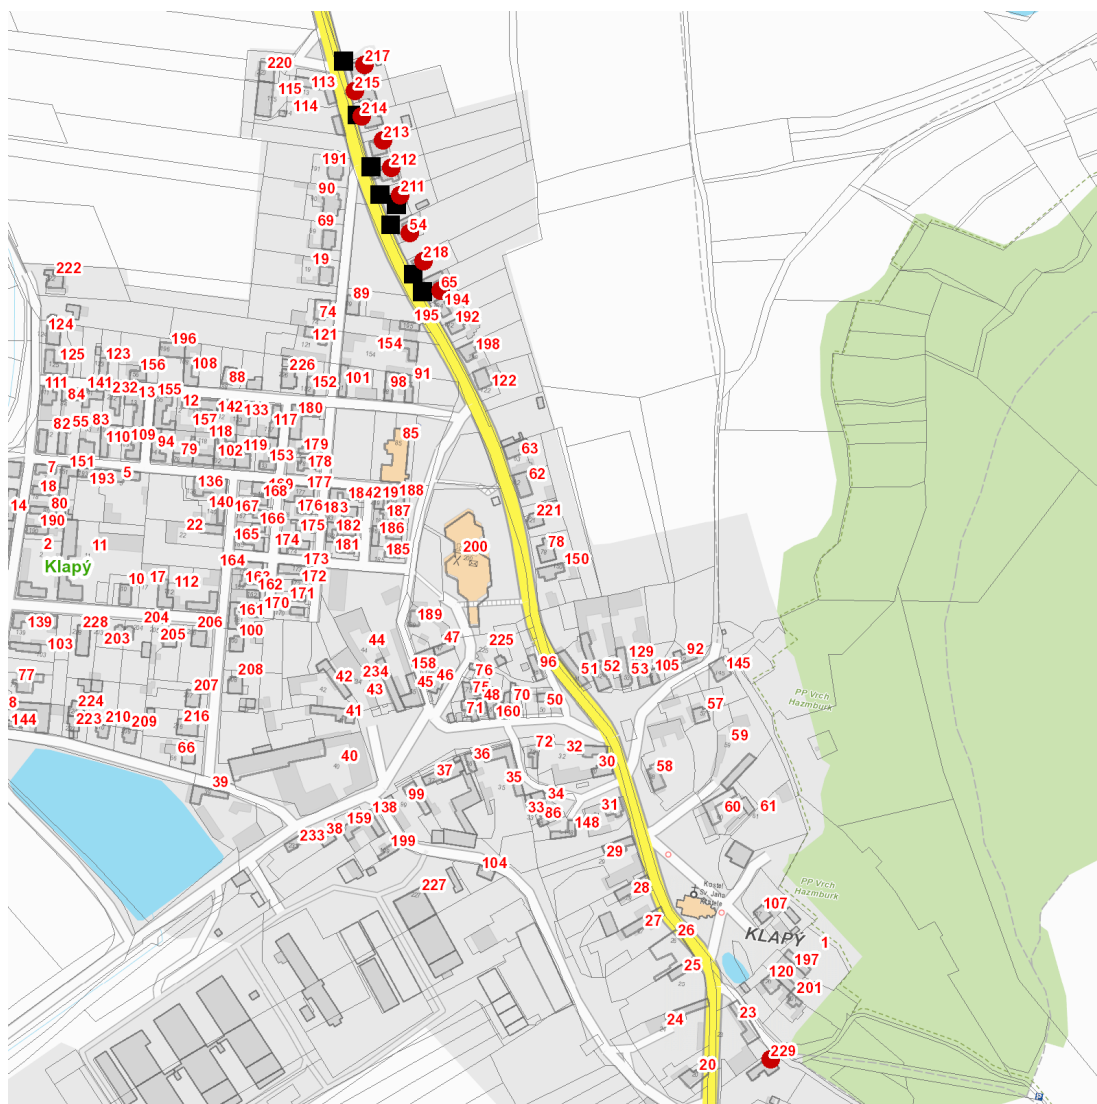

dne **5. 6. 2024** od **7:30** do **14:30** hodin

Plánovaná odstávka zahrnuje tyto lokality:**Klapý (okres Litoměřice)**

č. p. 54, 65, 211-215, 217, 218, 229

UPOZORNĚNÍ

Dotčené zařízení distribuční soustavy je nutné i v době odstávky považovat za zařízení pod napětím, a proto vás žádáme o dodržení všech zásad bezpečnosti a provedení opatření potřebných k zamezení případných škod na zdraví a majetku. | Provozovatelé výroben elektřiny jsou povinni zajistit přerušení dodávky elektřiny z výroby do vypnutého úseku distribuční soustavy.

NEJDE VÁM ELEKTŘINA...

TIP: Registrujte se zdarma na www.cezdistribuce.cz/sluzba a informace o odstávkách elektřiny budete dostávat e-mailem nebo SMS. U poruch zasíláme SMS s předpokládanou dobou obnovení dodávek. | Aktuální stav dodávek elektřiny na konkrétní adrese zjistíte snadno, rychle a bez registrace na portále **Bez Štávy** (www.bezstavy.cz).

dne 5. 6. 2024 od 7:30 do 14:30 hodin

Orientační mapový podklad odstávkou dotčených lokalit

VYSVĚTLIVKY

- – adresy dotčené odstávkou elektřiny
- – místa připojení k elektrické síti dotčená odstávkou

INFORMACE ZASLÁNA

IDDS: g38buxk (Obec Klapý)