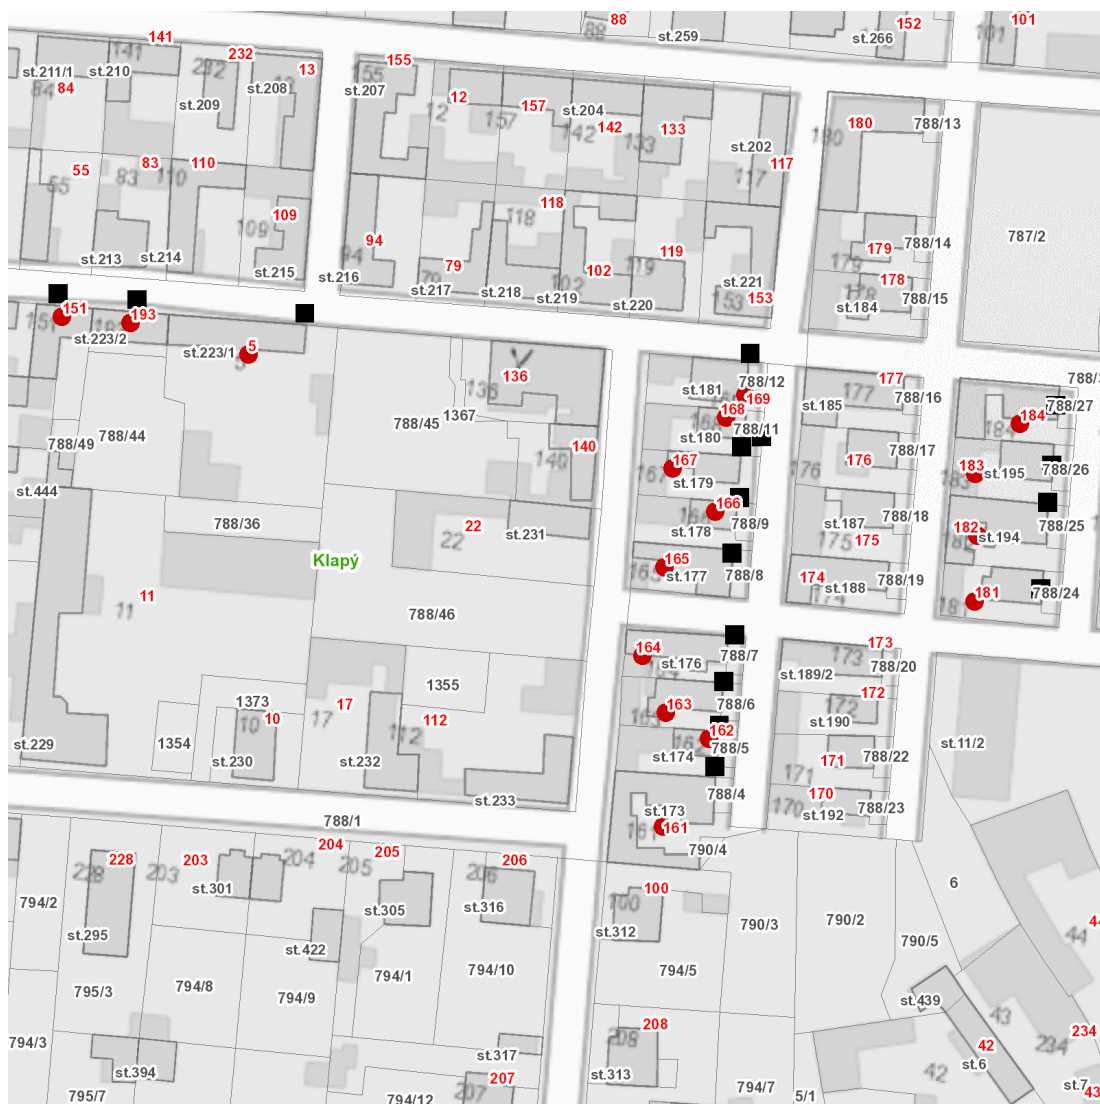

dne **17. 5. 2024** od **8:00** do **13:00** hodin

Plánovaná odstávka zahrnuje tyto lokality:**Klapý (okres Litoměřice)**

č. p. 5, 151, 161-169, 181, 182, 183, 184, 193

UPOZORNĚNÍ

Dotčené zařízení distribuční soustavy je nutné i v době odstávky považovat za zařízení pod napětím, a proto vás žádáme o dodržení všech zásad bezpečnosti a provedení opatření potřebných k zamezení případných škod na zdraví a majetku. | Provozovatelé výroben elektřiny jsou povinni zajistit přerušeni dodávky elektřiny z výroby do vypnutého úseku distribuční soustavy.

dne 17. 5. 2024 od 8:00 do 13:00 hodin

Orientační mapový podklad odstávkou dotčených lokalit

VYSVĚTLIVKY

- – adresy dotčené odstávkou elektřiny
- – místa připojení k elektrické síti dotčená odstávkou

INFORMACE ZASLÁNA

IDDS: g38buxk (Obec Klapý)