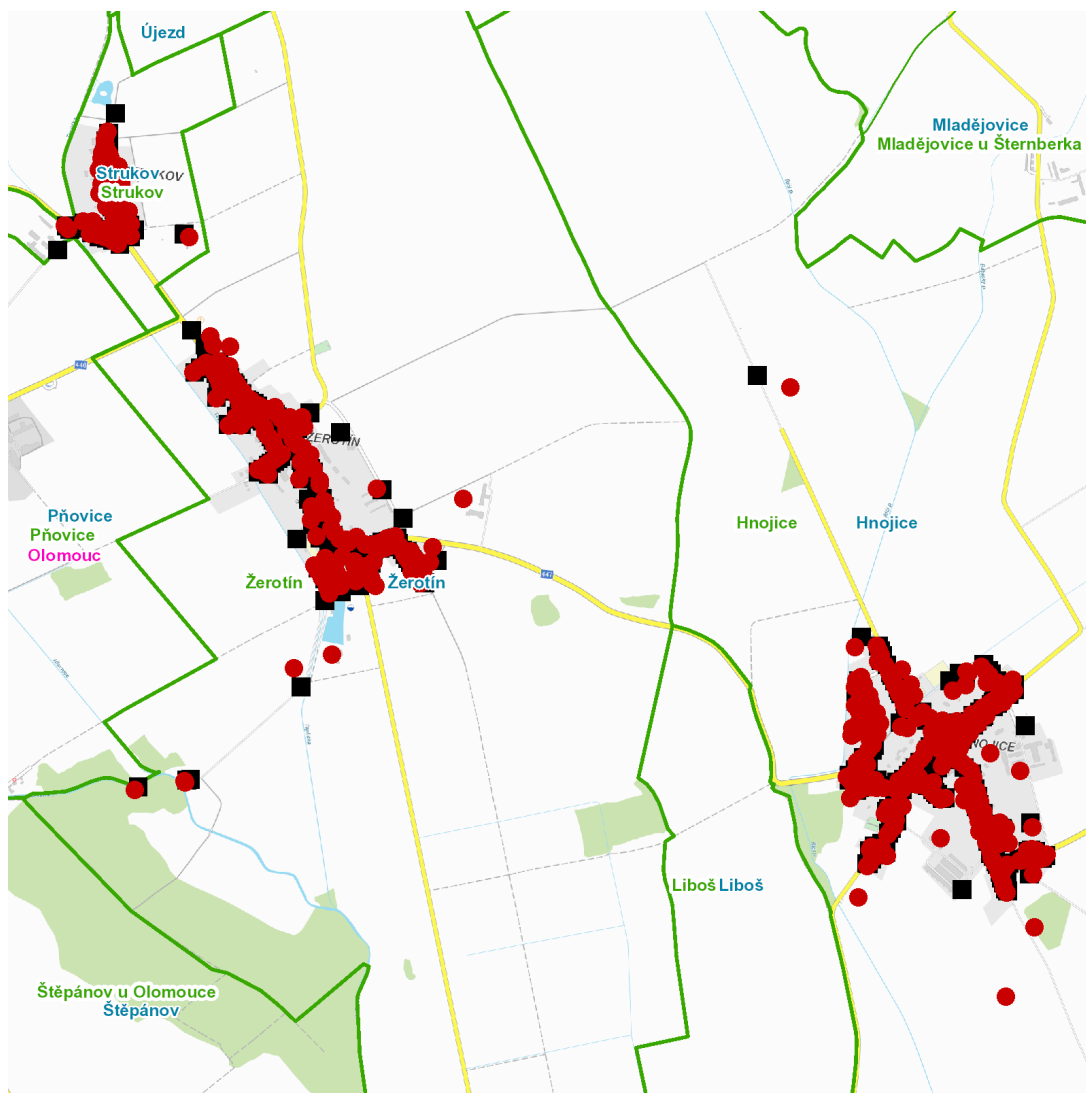

dne **26. 9. 2023** od **7:30** do **15:00** hodin

Plánovaná odstávka zahrnuje tyto lokality:**Hnojice (okres Olomouc)**

č. p. 1, 2, 4-30, 32-50, 52-62, 64-69, 72-83, 87-93, 95-101, 103, 104, 106, 107, 110-115, 117-129, 131-143, 145-189, 191-198, 200-207, 209-218, 220, 222, 225, 226

č. p. 1-24, 26-30, 32-40, 42, 43, 44, 45, 47-53, 55, 56, 57, 58, 60-69, 71, 72

kat. území **Strukov** (kód **796611**): **parcelní č.** 128

Žerotín (okres Olomouc)

č. p. 1, 3-24, 27-33, 35-46, 48-52, 54-70, 72-82, 84, 86-106, 108-129, 131, 133-142, 144-151, 155

kat. území **Žerotín** (kód **796620**): **parcelní č.** 1, 2/2, 3, 36, 88/2, 107/2, 115/4, 135/4, 135/5, 135/6, 135/7, 156/28, 400, 455, 547, 556/10, 556/13, 558/12

UPOZORNĚNÍ

Dotčené zařízení distribuční soustavy je nutné i v době odstávky považovat za zařízení pod napětím, a proto vás žádáme o dodržení všech zásad bezpečnosti a provedení opatření potřebných k zamezení případných škod na zdraví a majetku. | Provozovatelé výroben elektřiny jsou povinni zajistit přerušeni dodávky elektřiny z výroby do vypnutého úseku distribuční soustavy.

dne 26. 9. 2023 od 7:30 do 15:00 hodin**Orientační mapový podklad odstávkou dotčených lokalit****VYSVĚTLIVKY**

- – adresy dotčené odstávkou elektřiny
- – místa připojení k elektrické síti dotčená odstávkou