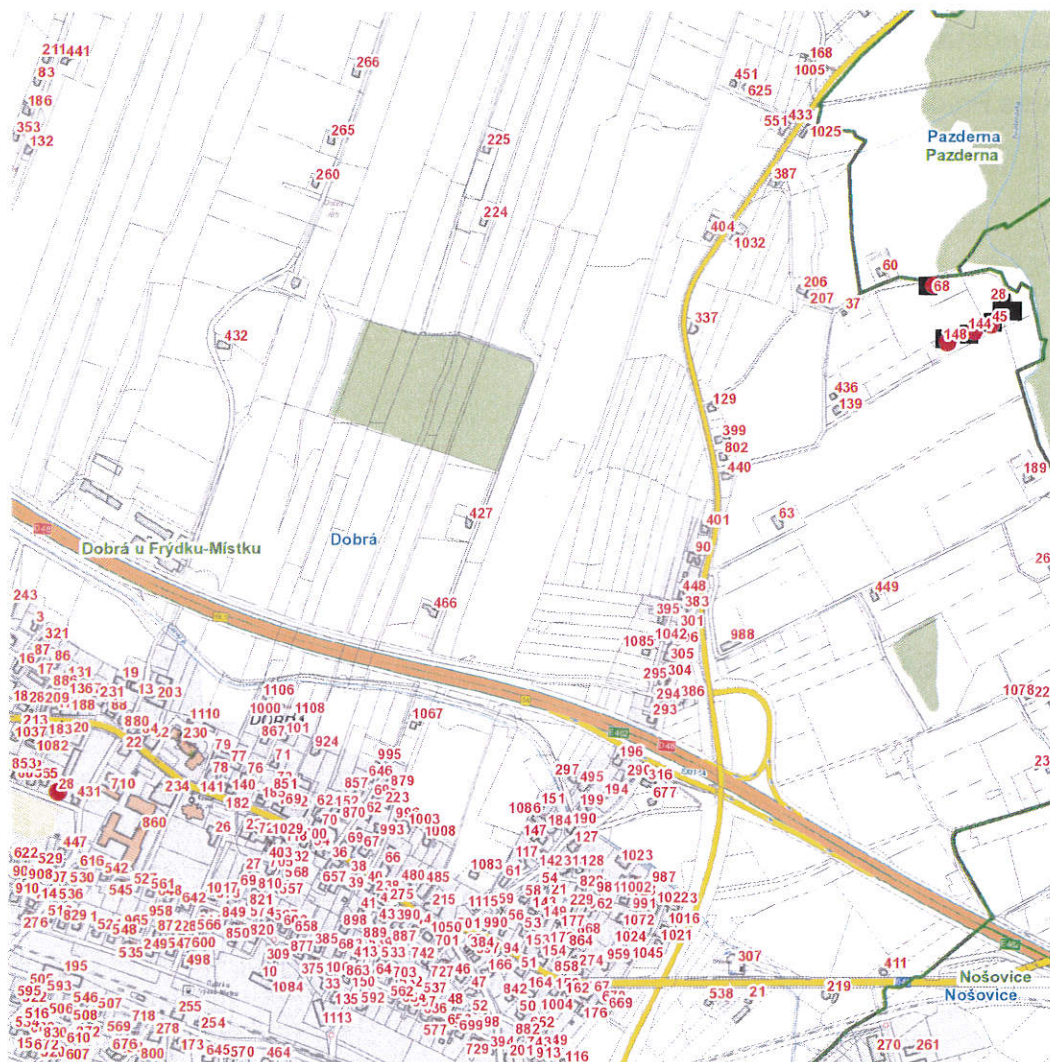

dne **13. 12. 2023** od **7:30** do **15:00** hodin

Plánovaná odstávka zahrnuje tyto lokality:

Dobrá (okres Frýdek-Místek)

č. p. 28, 45, 68, 144, 148

Vyvěšeno: 22. 11. 2023

Sejmuto :

UPOZORNĚNÍ

Dotčené zařízení distribuční soustavy je nutné i v době odstávky považovat za zařízení pod napětím, a proto vás žádáme o dodržení všech zásad bezpečnosti a provedení opatření potřebných k zamezení případných škod na zdraví a majetku. | Provozovatelé výroben elektřiny jsou povinni zajistit přerušeni dodávky elektřiny z výroby do vypnutého úseku distribuční soustavy.

dne **13. 12. 2023** od **7:30** do **15:00** hodin**Orientační mapový podklad odstávkou dotčených lokalit****VYSVĚTLIVKY**

- – adresy dotčené odstávkou elektřiny
- – místa připojení k elektrické síti dotčená odstávkou

Vyvěšeno: 22. 11. 2023

Sejmuto :

INFORMACE ZASLÁNA

IDDS: 625betr (Obec Dobrá)