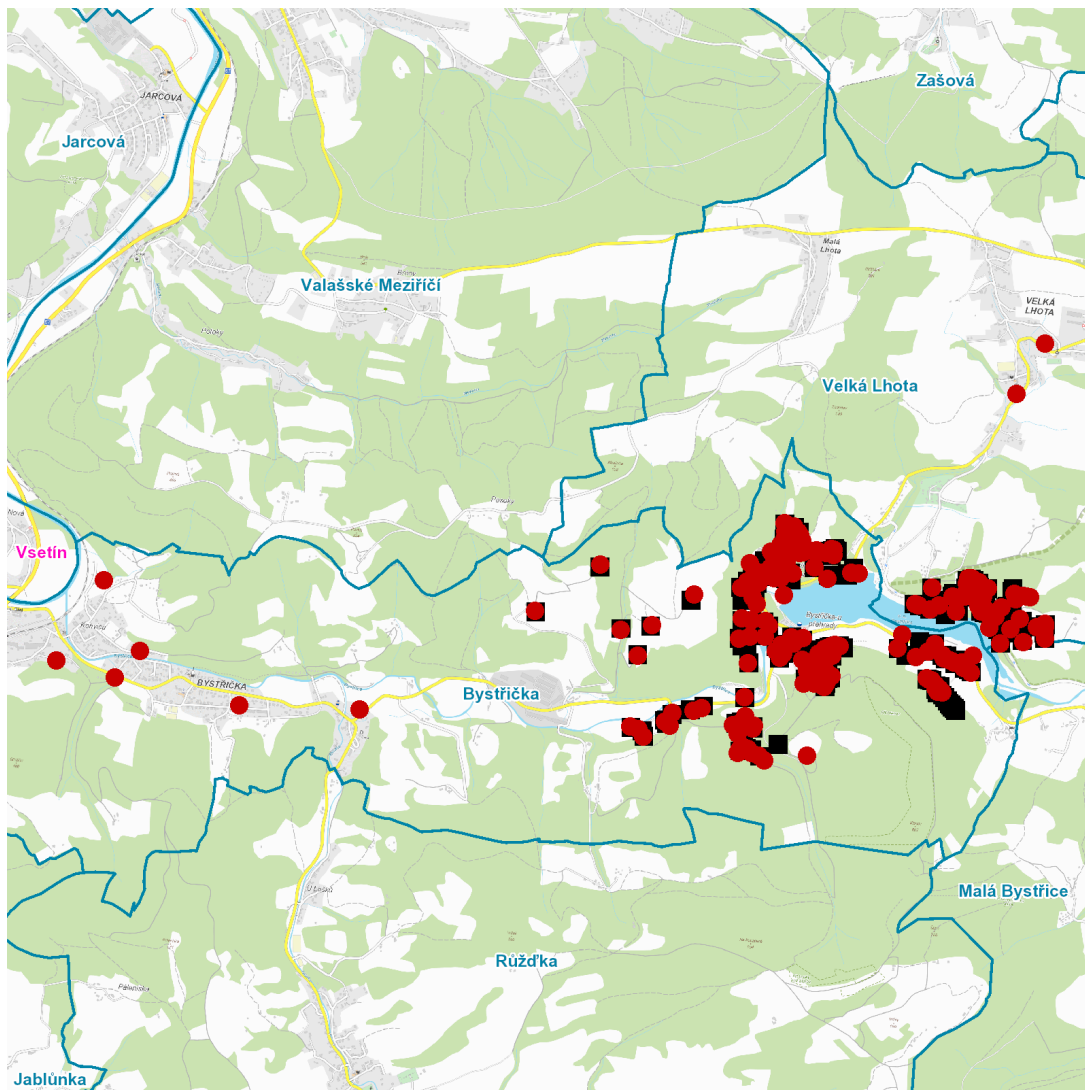

dne **24. 5. 2024** od **7:45** do **14:15** hodin

Plánovaná odstávka zahrnuje tyto lokality:**Bystřička (okres Vsetín)**

č. p. 26, 27, 29, 31, 35, 39, 40, 41, 54, 59, 85, 91, 94, 120, 123, 138, 175, 180, 188, 197, 205, 225, 236, 242, 244-250, 252, 253, 255, 256, 260, 331, 357, 359, 369, 383, 386

Velká Lhota (okres Vsetín)

č. p. 17, 35, 120

č. ev. 15, 16, 18, 19, 20, 23, 27, 30, 34, 37-46, 48-52, 55, 56, 57, 64, 111, 115, 120, 135, 146, 148, 156, 157

kat. území **Velká Lhota u Valašského Meziříčí** (kód **778541**): **parcelní č.** 241, 286/1,2,3, 394, 1184

dne 24. 5. 2024 od 7:45 do 14:15 hodin**Orientační mapový podklad odstávkou dotčených lokalit****VYSVĚTLIVKY**

- – adresy dotčené odstávkou elektřiny
- – místa připojení k elektrické síti dotčená odstávkou

INFORMACE ZASLÁNA

IDDS: hribmg4 (Obec Bystřička)

IDDS: aznbqif (Obec Malá Bystřice)

IDDS: uaaatu2 (Obec Velká Lhota)