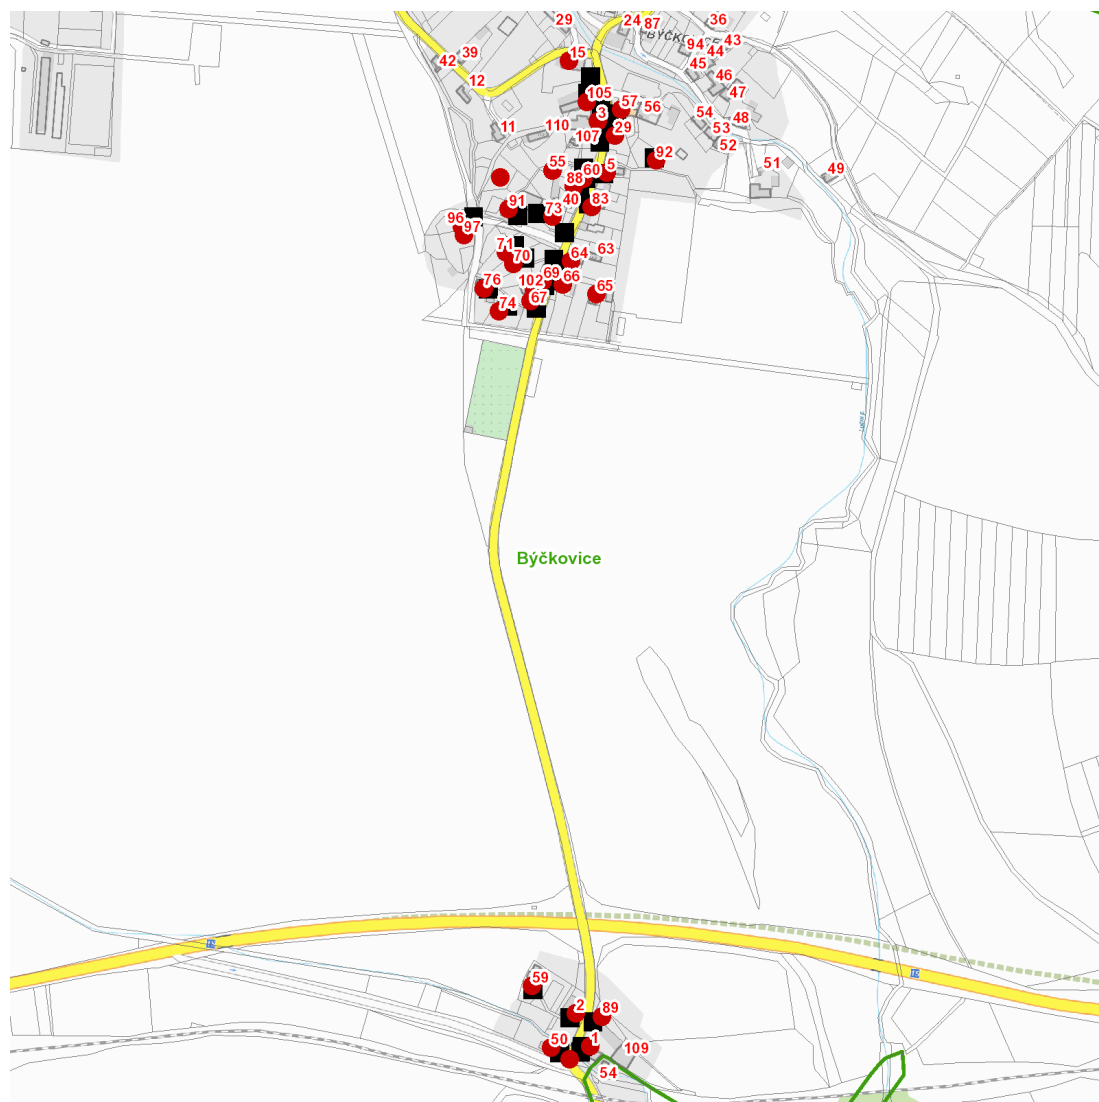

dne **12. 10. 2022** od **7:30** do **13:30** hodin

Plánovaná odstávka zahrnuje tyto lokality:**Býčkovice** (okres Litoměřice)

č. p. 1, 2, 3, 5, 15, 29, 50, 55, 57, 59, 60, 64, 65, 66, 67, 69, 70, 71, 73, 74, 76, 83, 88, 89, 91, 92, 96, 97, 102, 105

kat. území **Býčkovice** (kód **616427**): parcelní č. 57/1, 747

UPOZORNĚNÍ

Dotčené zařízení distribuční soustavy je nutné i v době odstávky považovat za zařízení pod napětím, a proto vás žádáme o dodržení všech zásad bezpečnosti a provedení opatření potřebných k zamezení případných škod na zdraví a majetku. | Provozovatelé výroben elektřiny jsou povinni zajistit přerušení dodávky elektřiny z výroby do vypnutého úseku distribuční soustavy.

dne 12. 10. 2022 od 7:30 do 13:30 hodin**Orientační mapový podklad odstávkou dotčených lokalit****VYSVĚTLIVKY**

- – adresy dotčené odstávkou elektřiny
- – místa připojení k elektrické síti dotčená odstávkou

INFORMACE ZASLÁNA

IDDS: c6ratse (Obec Býčkovice)